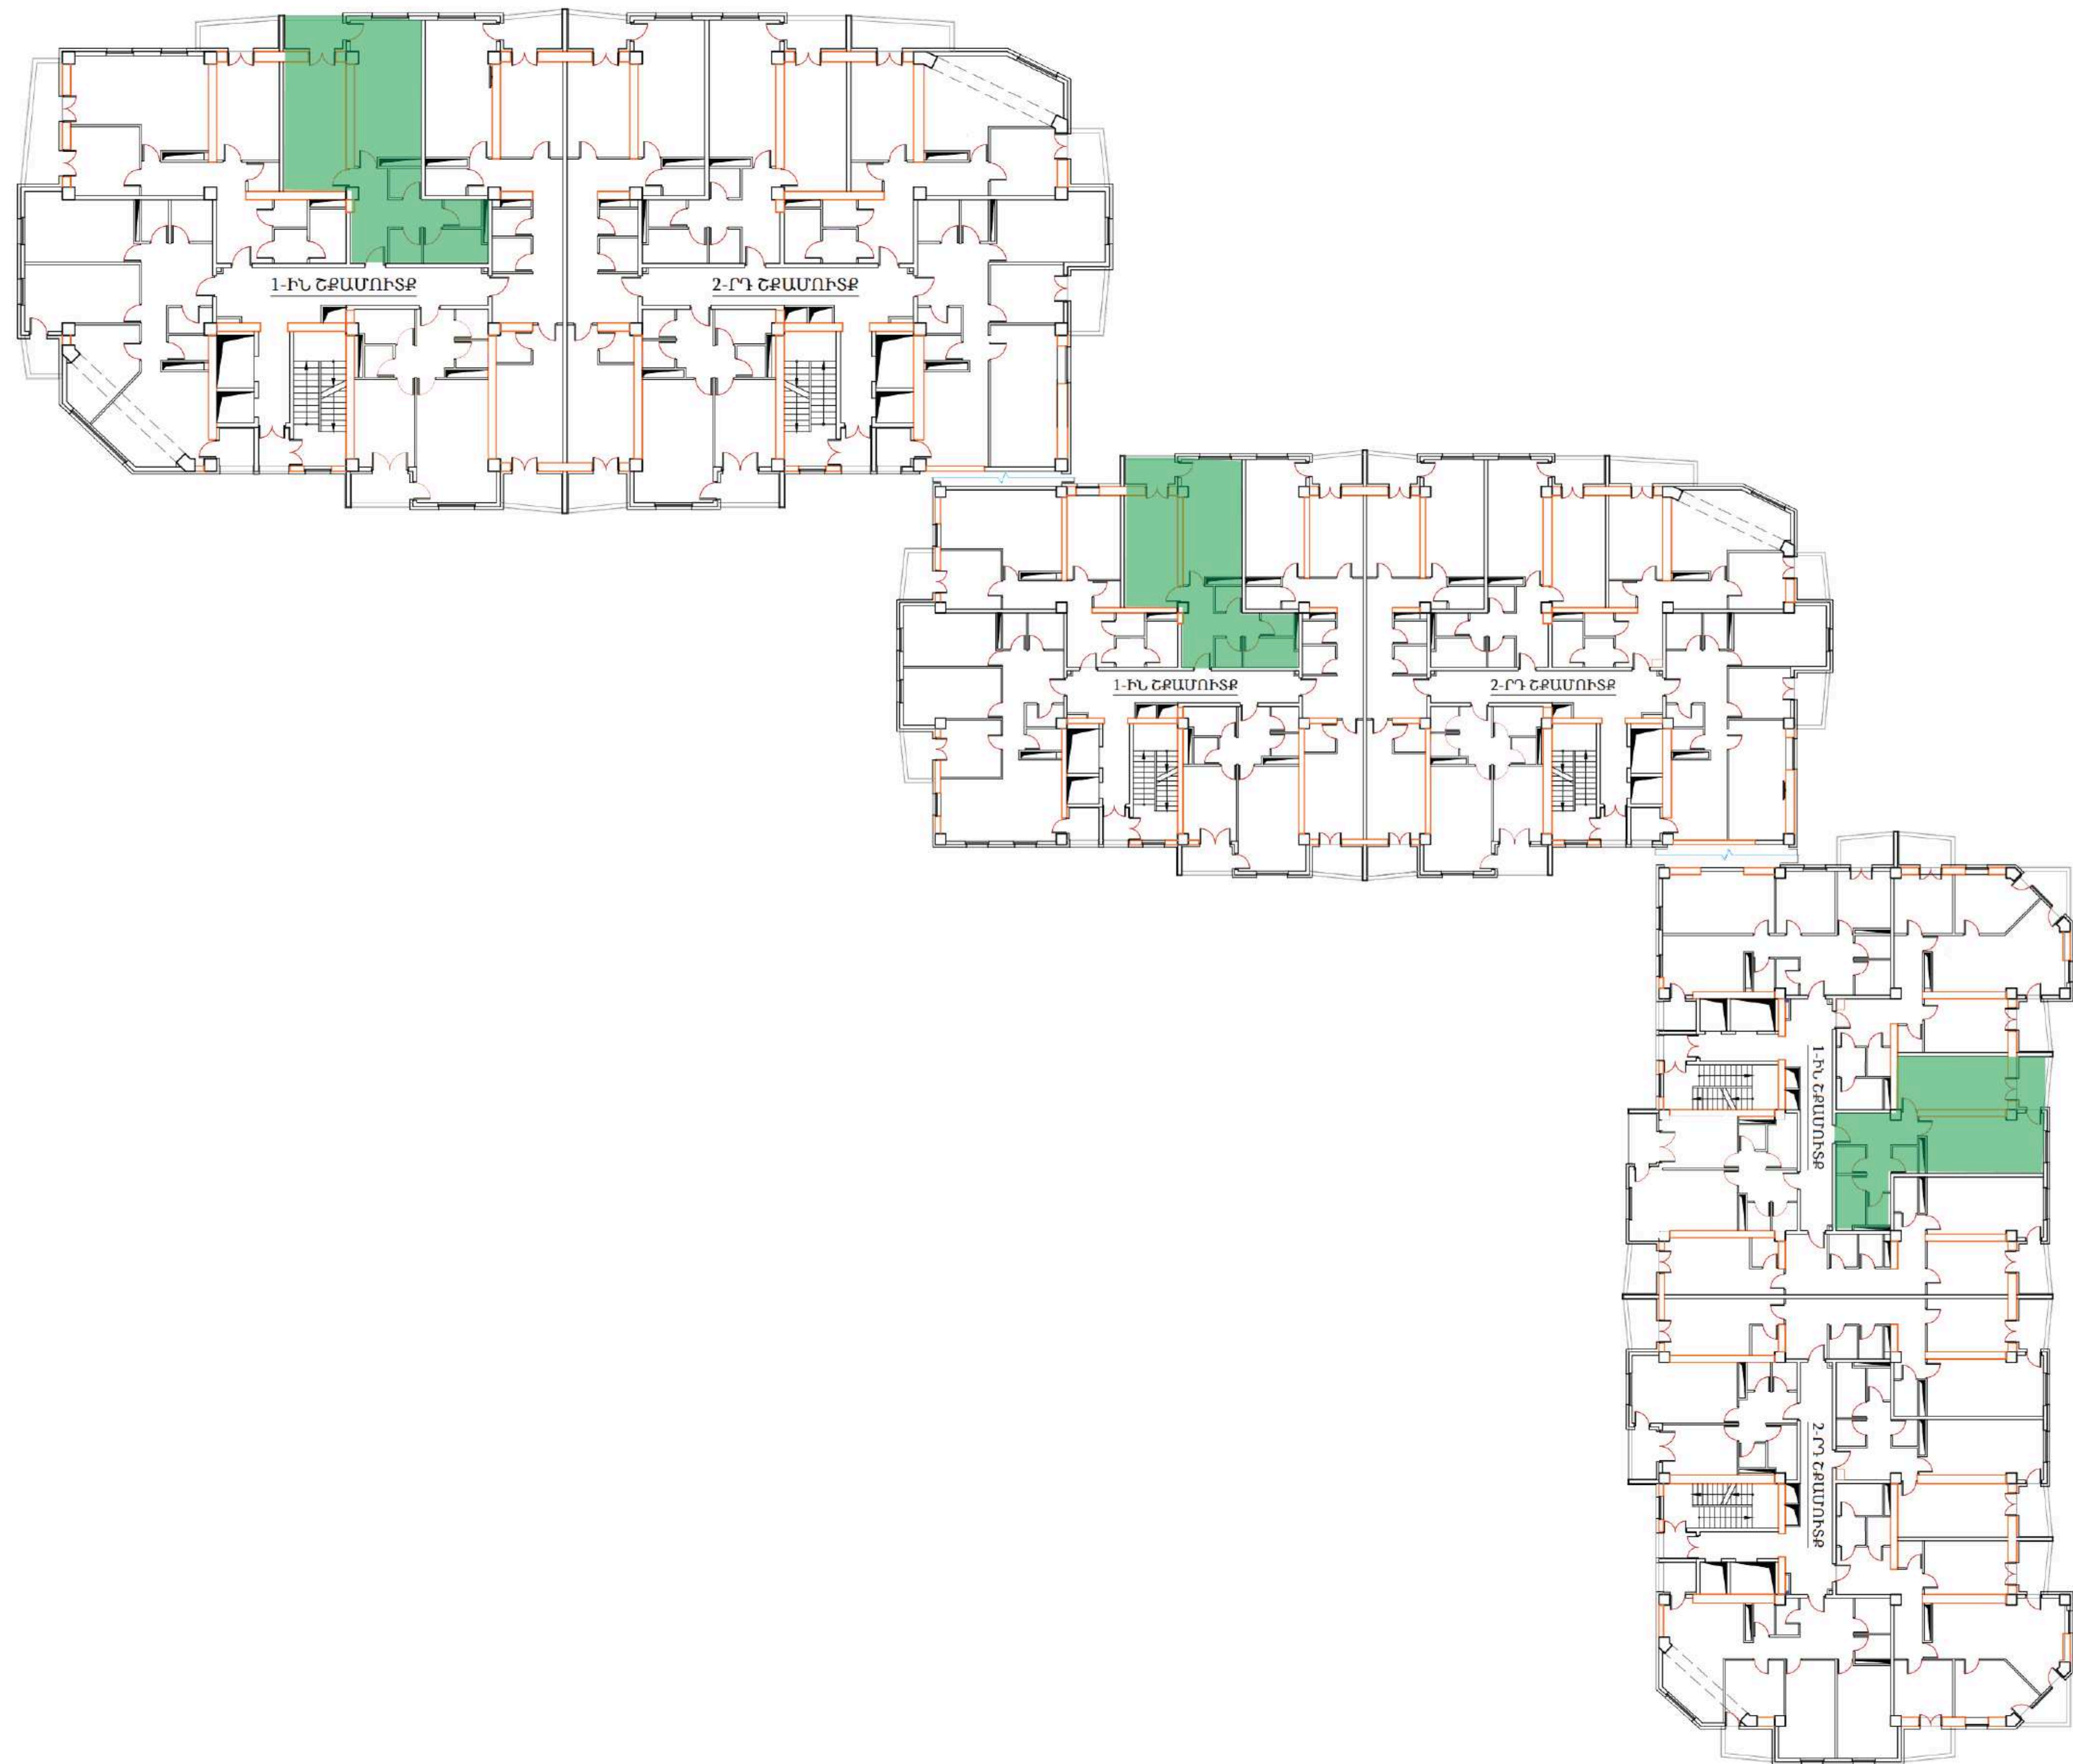

## 68 քմ , 2 սենյակ

Նախամուտք	3.1
Միջանցք	8.7
Պահարանային սենյակ	2.5
Լոգարան	5.1
Սանհանգույց	2.4
Լվացքատուն	2.2
Ննջարան	18.9
Հյուրասենյակ, խոհանոց	21.1
Բաց պատշգամբ	4.0

## 55,5 քմ , 2 սենյակ

Նախամուտք	3.1
Միջանցք	4.2
Պահարանային սենյակ	2.2
Լվացքատուն	2.1
Հյուրասենյակ, խոհանոց	20.7
Ննջարան	12.1
Բաց պատշգամբ	4.1
Սանհանգույց	2.3
Լոգարան	4.7

# 68 քմ , 2 սենյակ

Նախամուտք	3.1
Միջանցք	8.7
Պահարանային սենյակ	2.5
Լոգարան	5.1
Սանհանգույց	2.4
Լվացքատուն	2.2
Ննջարան	18.9
Հյուրասենյակ, խոհանոց	21.1
Բաց պատշգամբ	4.0