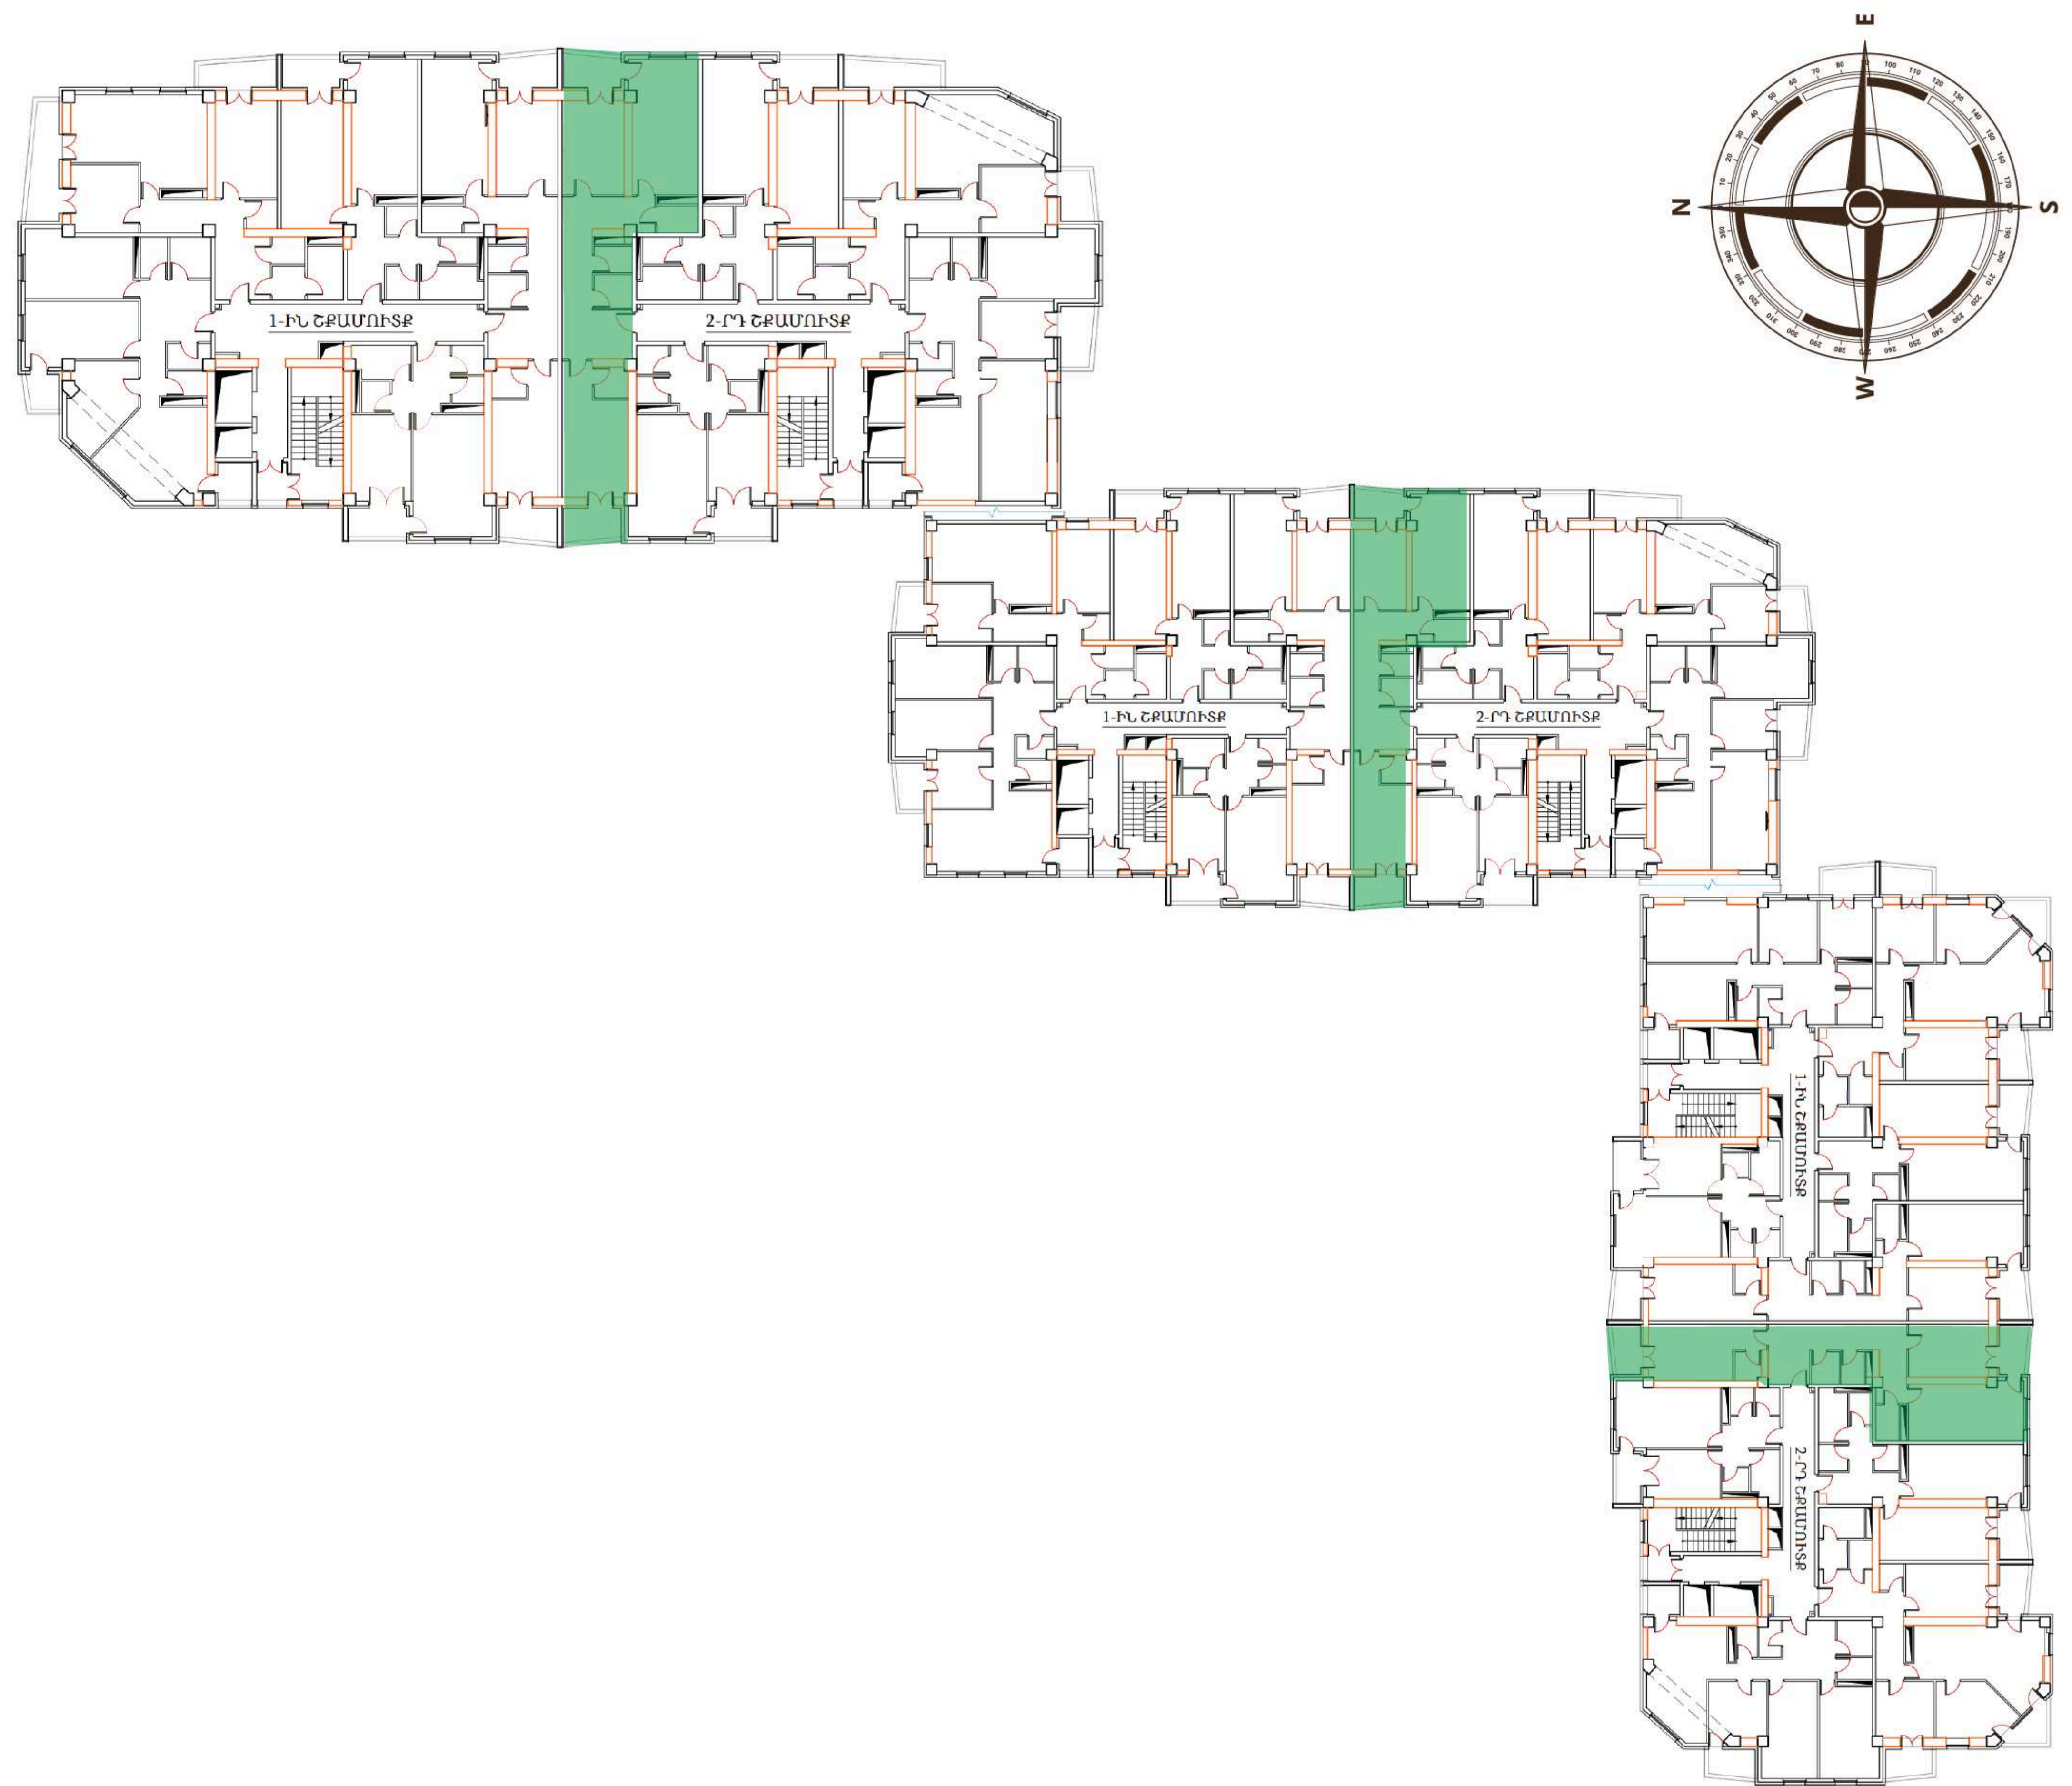

94 քմ , 3 սենյակ

Նախամուտք	8.0
Պահարանային սենյակ	2.4
Ննջարան 01	18.0
Բաց պատշգամբ	4.4
Միջանցք	12.8
Լոգարան	3.0
Սանհանգույց	2.8
Լվացքատուն	3.0
Հյուրասենյակ, խոհանոց	21.1
Ննջարան 02	14.0
Բաց պատշգամբ	4.5