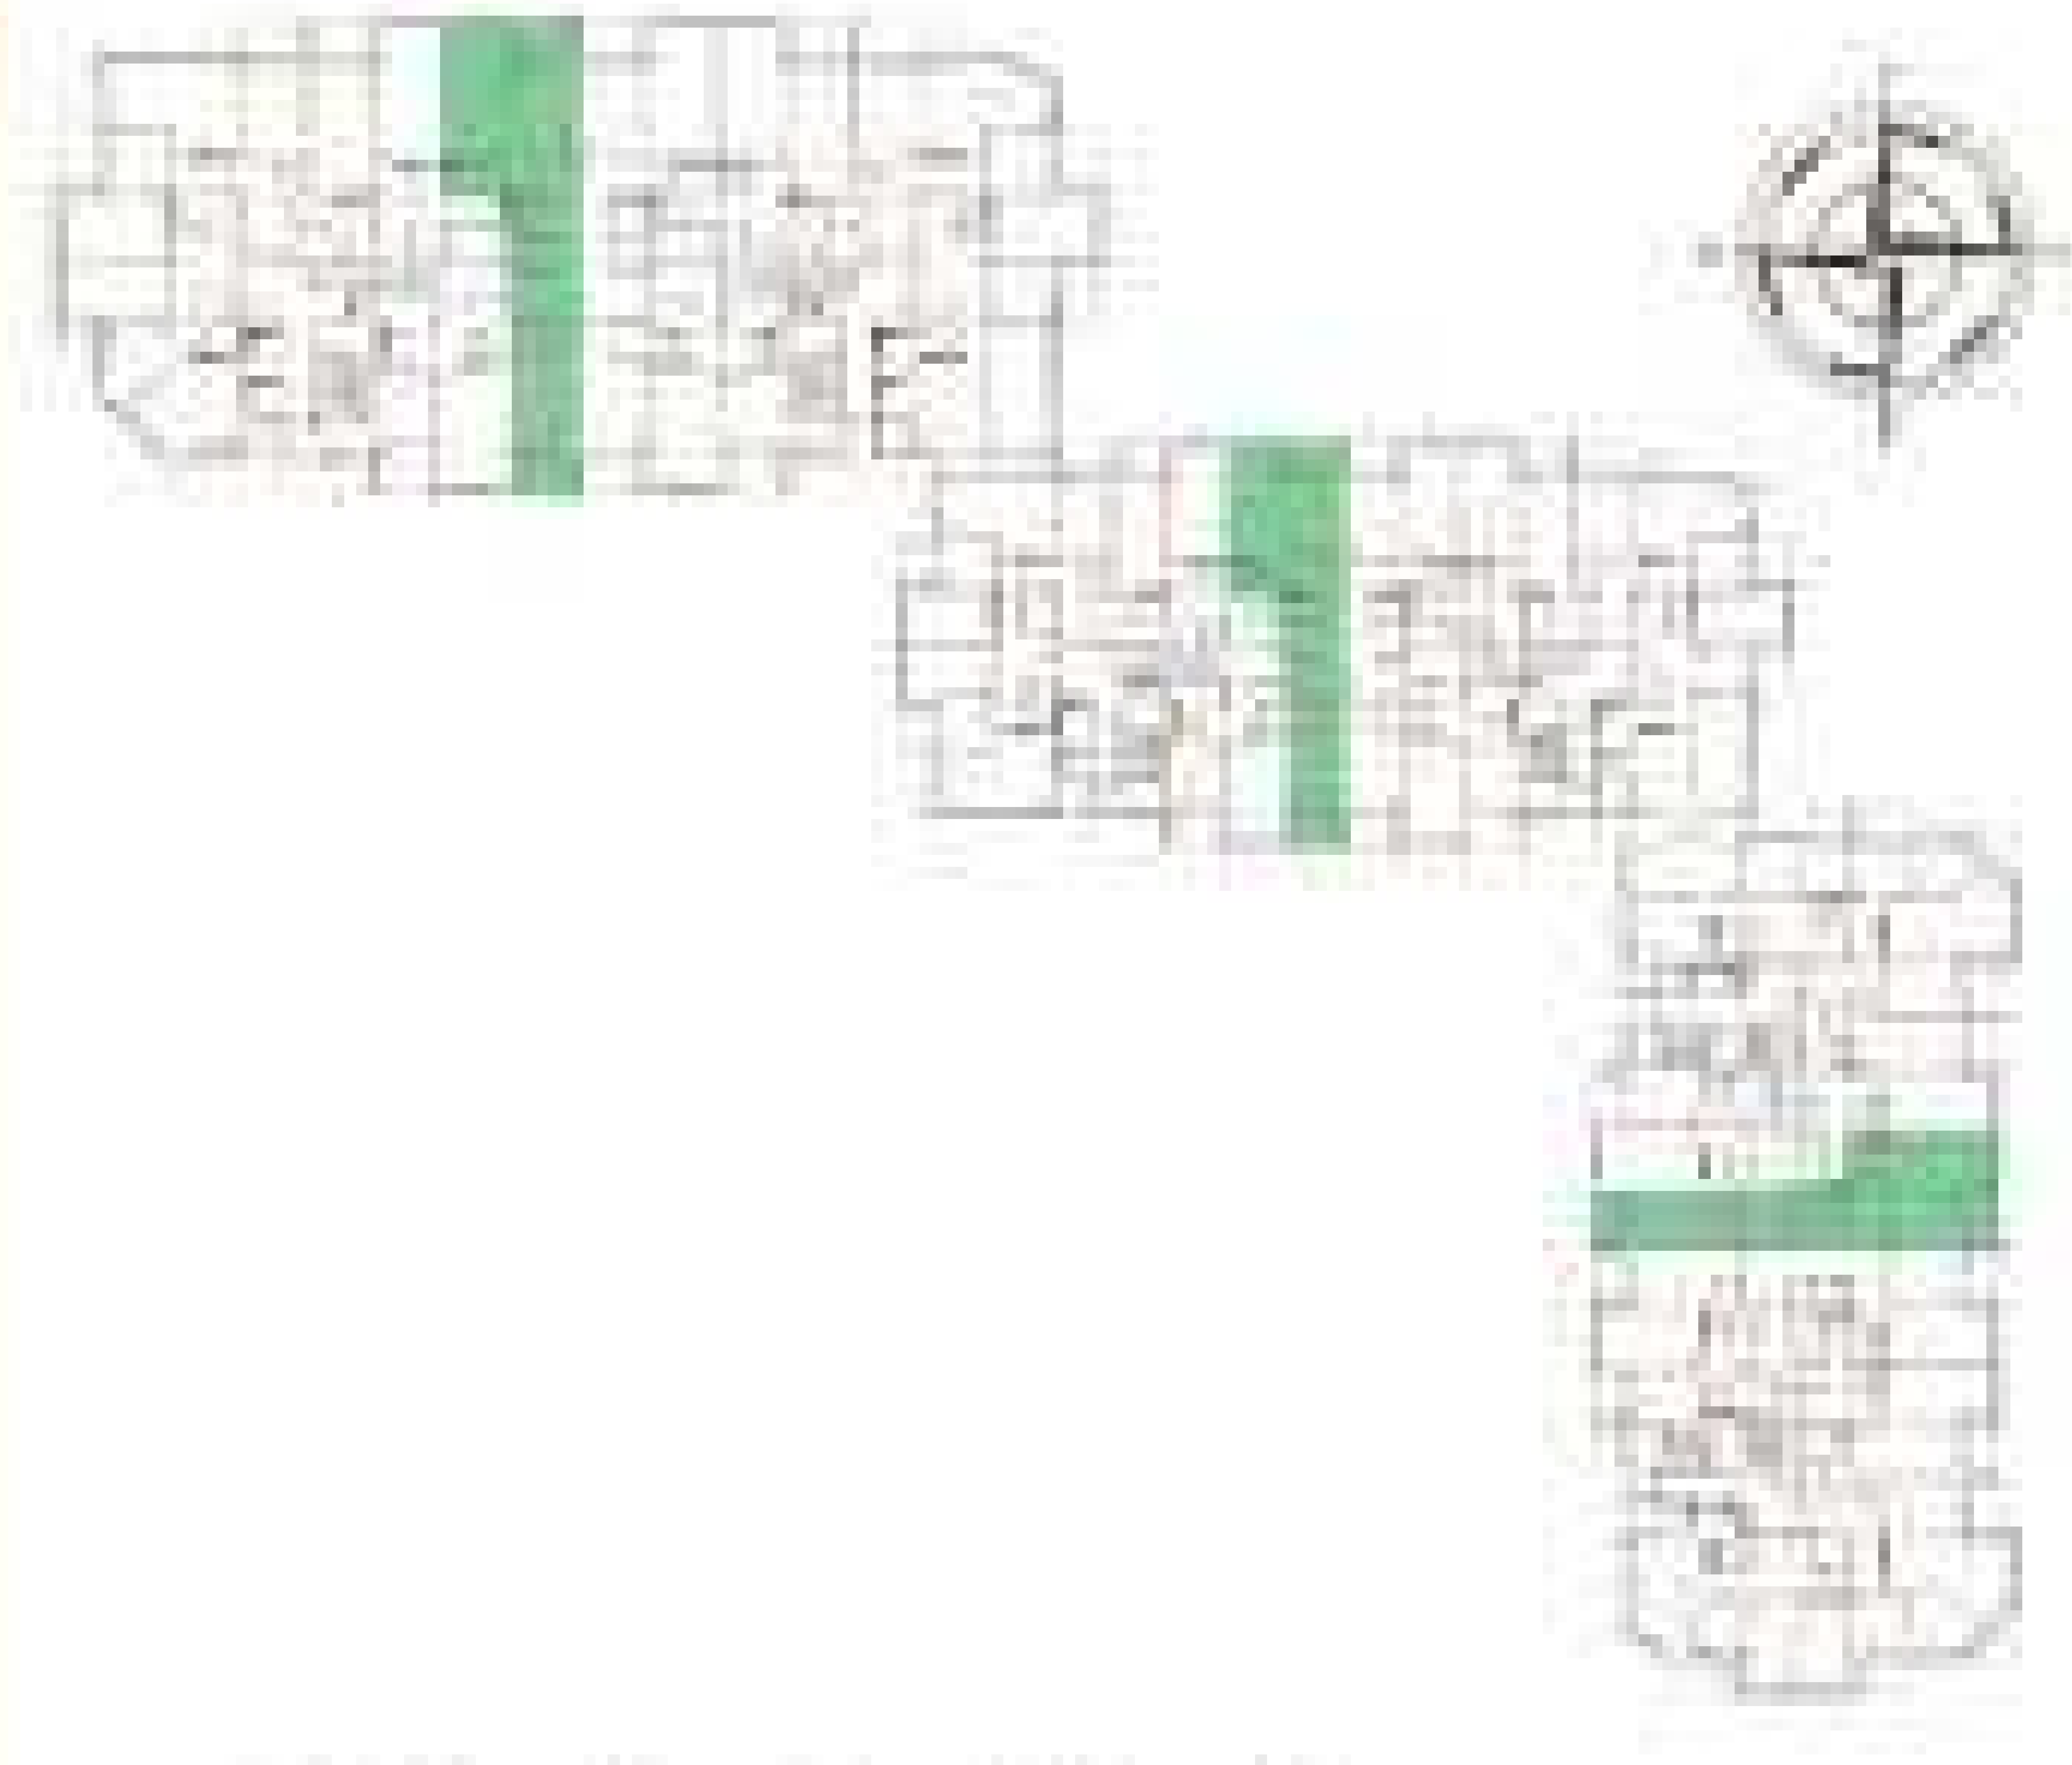

94 քմ , 3 սենյակ

Լանդինգ	8.0
Գլխավոր սենյակ	2.4
Սննդասիտ	18.0
Բաց սանդղակ	4.4
Միջանցք	12.9
Երկարակ	3.0
Խոնավարան	2.8
Էլեկտրոն	3.0
Դրս/սենյակ, բնակարան	21.1
Սննդասիտ	14.0
Բաց սանդղակ	4.5

ՆԱԽԱՐԱՀԱՆՈՒՄ